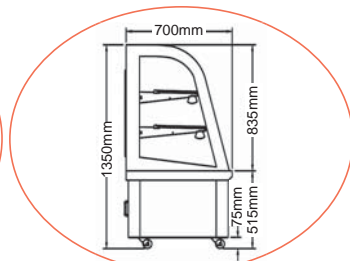

Side View

Back View

3 Tiers

Side View

Model		Product Dimension (L x W x H) (mm)	Packing Dimension (L x W x H) (mm)	Temperature Range	Level of Shelvings	Normal Amps (A)	Total Load (W)	Packing Volume (m3)
Maroon Laminated Base	Black Laminated Base							
HDW09GM13-2	HDW09SB13-2	900 x 700 x 1350	950 x 770 x 1380	40°C ~ 70°C	2	7.00	1660	1.00
HDW12GM13-2	HDW12SB13-2	1200 x 700 x 1350	1250 x 770 x 1380	40°C ~ 70°C	2	7.50	1730	1.33
HDW15GM13-2	HDW15SB13-2	1500 x 700 x 1350	1550 x 770 x 1380	40°C ~ 70°C	2	7.60	1750	1.65
HDW18GM13-2	HDW18SB13-2	1800 x 700 x 1350	1850 x 770 x 1380	40°C ~ 70°C	2	14.60	3350	1.97
HDW24GM13-2	HDW24SB13-2	2400 x 700 x 1350	2450 x 770 x 1380	40°C ~ 70°C	2	15.00	3460	2.60
HDW09GM13-3	HDW09SB13-3	900 x 700 x 1350	950 x 770 x 1380	40°C ~ 70°C	3	7.00	1660	1.00
HDW12GM13-3	HDW12SB13-3	1200 x 700 x 1350	1250 x 770 x 1380	40°C ~ 70°C	3	7.50	1730	1.33
HDW15GM13-3	HDW15SB13-3	1500 x 700 x 1350	1550 x 770 x 1380	40°C ~ 70°C	3	7.60	1750	1.65
HDW18GM13-3	HDW18SB13-3	1800 x 700 x 1350	1850 x 770 x 1380	40°C ~ 70°C	3	14.60	3350	1.97
HDW24GM13-3	HDW24SB13-3	2400 x 700 x 1350	2450 x 770 x 1380	40°C ~ 70°C	3	15.00	3460	2.60
Stainless Steel Base								
HDW-09SS-2		900 x 700 x 1350	950 x 770 x 1380	40°C ~ 70°C	2	7.00	1660	1.00
HDW-12SS-2		1200 x 700 x 1350	1250 x 770 x 1380	40°C ~ 70°C	2	7.18	1680	1.33
HDW-15SS-2		1500 x 700 x 1350	1550 x 770 x 1380	40°C ~ 70°C	2	7.23	1700	1.65
HDW-18SS-2		1800 x 700 x 1350	1850 x 770 x 1380	40°C ~ 70°C	2	13.26	2897	1.97
HDW-24SS-2		2400 x 700 x 1350	2450 x 770 x 1380	40°C ~ 70°C	2	14.65	3390	2.60
HDW-09SS-3		900 x 700 x 1350	950 x 770 x 1380	40°C ~ 70°C	3	7.00	1660	1.00
HDW-12SS-3		1200 x 700 x 1350	1250 x 770 x 1380	40°C ~ 70°C	3	7.18	1680	1.33
HDW-15SS-3		1500 x 700 x 1350	1550 x 770 x 1380	40°C ~ 70°C	3	7.23	1700	1.65
HDW-18SS-3		1800 x 700 x 1350	1850 x 770 x 1380	40°C ~ 70°C	3	13.26	2897	1.97
HDW-24SS-3		2400 x 700 x 1350	2450 x 770 x 1380	40°C ~ 70°C	3	14.65	3390	2.60