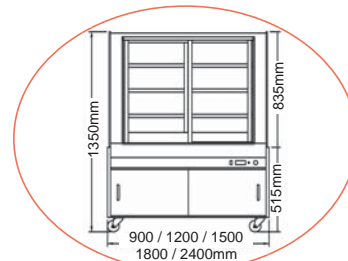

Side View

Back View

3 Tiers

Side View

Model		Product Dimension (L x W x H) (mm)	Packing Dimension (L x W x H) (mm)	Temperature Range	Level of Shelvings	Normal Amps (A)	Total Load (W)	Packing Volume (m3)
Maroon Laminated Base	Black Laminated Base							
HDW09GM13-2	HDW09SB13-2	900 x 700 x 1350	950 x 770 x 1380	40°C ~ 70°C	2	7.00	1660	1.00
HDW12GM13-2	HDW12SB13-2	1200 x 700 x 1350	1250 x 770 x 1380	40°C ~ 70°C	2	7.50	1730	1.33
HDW15GM13-2	HDW15SB13-2	1500 x 700 x 1350	1550 x 770 x 1380	40°C ~ 70°C	2	7.60	1750	1.65
HDW18GM13-2	HDW18SB13-2	1800 x 700 x 1350	1850 x 770 x 1380	40°C ~ 70°C	2	14.60	3350	1.97
HDW24GM13-2	HDW24SB13-2	2400 x 700 x 1350	2450 x 770 x 1380	40°C ~ 70°C	2	15.00	3460	2.60
HDW09GM13-3	HDW09SB13-3	900 x 700 x 1350	950 x 770 x 1380	40°C ~ 70°C	3	7.00	1660	1.00
HDW12GM13-3	HDW12SB13-3	1200 x 700 x 1350	1250 x 770 x 1380	40°C ~ 70°C	3	7.50	1730	1.33
HDW15GM13-3	HDW15SB13-3	1500 x 700 x 1350	1550 x 770 x 1380	40°C ~ 70°C	3	7.60	1750	1.65
HDW18GM13-3	HDW18SB13-3	1800 x 700 x 1350	1850 x 770 x 1380	40°C ~ 70°C	3	14.60	3350	1.97
HDW24GM13-3	HDW24SB13-3	2400 x 700 x 1350	2450 x 770 x 1380	40°C ~ 70°C	3	15.00	3460	2.60
Stainless Steel Base								
HDW-09SS-2		900 x 700 x 1350	950 x 770 x 1380	40°C ~ 70°C	2	7.00	1660	1.00
HDW-12SS-2		1200 x 700 x 1350	1250 x 770 x 1380	40°C ~ 70°C	2	7.18	1680	1.33
HDW-15SS-2		1500 x 700 x 1350	1550 x 770 x 1380	40°C ~ 70°C	2	7.23	1700	1.65
HDW-18SS-2		1800 x 700 x 1350	1850 x 770 x 1380	40°C ~ 70°C	2	13.26	2897	1.97
HDW-24SS-2		2400 x 700 x 1350	2450 x 770 x 1380	40°C ~ 70°C	2	14.65	3390	2.60
HDW-09SS-3		900 x 700 x 1350	950 x 770 x 1380	40°C ~ 70°C	3	7.00	1660	1.00
HDW-12SS-3		1200 x 700 x 1350	1250 x 770 x 1380	40°C ~ 70°C	3	7.18	1680	1.33
HDW-15SS-3		1500 x 700 x 1350	1550 x 770 x 1380	40°C ~ 70°C	3	7.23	1700	1.65
HDW-18SS-3		1800 x 700 x 1350	1850 x 770 x 1380	40°C ~ 70°C	3	13.26	2897	1.97
HDW-24SS-3		2400 x 700 x 1350	2450 x 770 x 1380	40°C ~ 70°C	3	14.65	3390	2.60