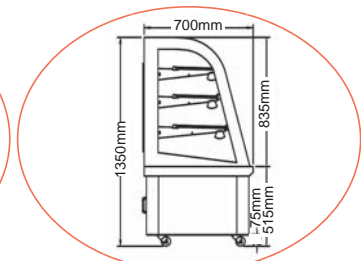

Side View

Back View

3 Tiers

Side View

Model		Product Dimension (L x W x H) (mm)	Packing Dimension (L x W x H) (mm)	Temperature Range	Level of Shelvings	Normal Amps (A)	Total Load (W)	Packing Volume (m3)
Maroon Laminated Base	Black Laminated Base							
HDW09GM13-2	HDW09SB13-2	900 x 700 x 1350	950 x 770 x 1380	40°C ~ 70°C	2	7.00	1660	1.00
HDW12GM13-2	HDW12SB13-2	1200 x 700 x 1350	1250 x 770 x 1380	40°C ~ 70°C	2	7.50	1730	1.33
HDW15GM13-2	HDW15SB13-2	1500 x 700 x 1350	1550 x 770 x 1380	40°C ~ 70°C	2	7.60	1750	1.65
HDW18GM13-2	HDW18SB13-2	1800 x 700 x 1350	1850 x 770 x 1380	40°C ~ 70°C	2	14.60	3350	1.97
HDW24GM13-2	HDW24SB13-2	2400 x 700 x 1350	2450 x 770 x 1380	40°C ~ 70°C	2	15.00	3460	2.60
HDW09GM13-3	HDW09SB13-3	900 x 700 x 1350	950 x 770 x 1380	40°C ~ 70°C	3	7.00	1660	1.00
HDW12GM13-3	HDW12SB13-3	1200 x 700 x 1350	1250 x 770 x 1380	40°C ~ 70°C	3	7.50	1730	1.33
HDW15GM13-3	HDW15SB13-3	1500 x 700 x 1350	1550 x 770 x 1380	40°C ~ 70°C	3	7.60	1750	1.65
HDW18GM13-3	HDW18SB13-3	1800 x 700 x 1350	1850 x 770 x 1380	40°C ~ 70°C	3	14.60	3350	1.97
HDW24GM13-3	HDW24SB13-3	2400 x 700 x 1350	2450 x 770 x 1380	40°C ~ 70°C	3	15.00	3460	2.60
Stainless Steel Base								
HDW-09SS-2		900 x 700 x 1350	950 x 770 x 1380	40°C ~ 70°C	2	7.00	1660	1.00
HDW-12SS-2		1200 x 700 x 1350	1250 x 770 x 1380	40°C ~ 70°C	2	7.18	1680	1.33
HDW-15SS-2		1500 x 700 x 1350	1550 x 770 x 1380	40°C ~ 70°C	2	7.23	1700	1.65
HDW-18SS-2		1800 x 700 x 1350	1850 x 770 x 1380	40°C ~ 70°C	2	13.26	2897	1.97
HDW-24SS-2		2400 x 700 x 1350	2450 x 770 x 1380	40°C ~ 70°C	2	14.65	3390	2.60
HDW-09SS-3		900 x 700 x 1350	950 x 770 x 1380	40°C ~ 70°C	3	7.00	1660	1.00
HDW-12SS-3		1200 x 700 x 1350	1250 x 770 x 1380	40°C ~ 70°C	3	7.18	1680	1.33
HDW-15SS-3		1500 x 700 x 1350	1550 x 770 x 1380	40°C ~ 70°C	3	7.23	1700	1.65
HDW-18SS-3		1800 x 700 x 1350	1850 x 770 x 1380	40°C ~ 70°C	3	13.26	2897	1.97
HDW-24SS-3		2400 x 700 x 1350	2450 x 770 x 1380	40°C ~ 70°C	3	14.65	3390	2.60