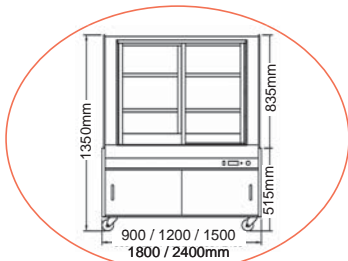

Back View

2 Tiers