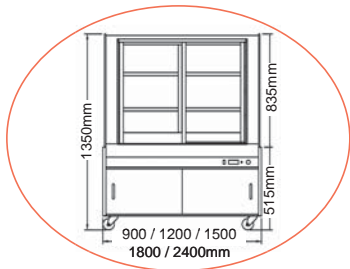

Back View

2 Tiers