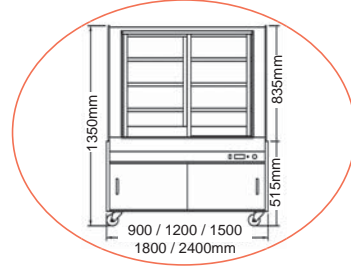

2 Tiers

Side View

Back View

3 Tiers

Side View

Model		Product Dimension (L x W x H) (mm)	Packing Dimension (L x W x H) (mm)	Temperature Range	Level of Shelvings	Normal Amps (A)	Total Load (W)	Packing Volume (m3)
Maroon Laminated Base	Black Laminated Base							
RHDW09GM13-2	RHDW09SB13-2	900 x 700 x 1350	950 x 770 x 1380	40°C ~ 70°C	2	7.00	1660	1.00
RHDW12GM13-2	RHDW12SB13-2	1200 x 700 x 1350	1250 x 770 x 1380	40°C ~ 70°C	2	7.50	1730	1.33
RHDW15GM13-2	RHDW15SB13-2	1500 x 700 x 1350	1550 x 770 x 1380	40°C ~ 70°C	2	7.60	1750	1.65
RHDW18GM13-2	RHDW18SB13-2	1800 x 700 x 1350	1850 x 770 x 1380	40°C ~ 70°C	2	14.60	3350	1.97
RHDW24GM13-2	RHDW24SB13-2	2400 x 700 x 1350	2450 x 770 x 1380	40°C ~ 70°C	2	15.00	3460	2.60
RHDW09GM13-3	RHDW09SB13-3	900 x 700 x 1350	950 x 770 x 1380	40°C ~ 70°C	3	7.00	1660	1.00
RHDW12GM13-3	RHDW12SB13-3	1200 x 700 x 1350	1250 x 770 x 1380	40°C ~ 70°C	3	7.50	1730	1.33
RHDW15GM13-3	RHDW15SB13-3	1500 x 700 x 1350	1550 x 770 x 1380	40°C ~ 70°C	3	7.60	1750	1.65
RHDW18GM13-3	RHDW18SB13-3	1800 x 700 x 1350	1850 x 770 x 1380	40°C ~ 70°C	3	14.60	3350	1.97
RHDW24GM13-3	RHDW24SB13-3	2400 x 700 x 1350	2450 x 770 x 1380	40°C ~ 70°C	3	15.00	3460	2.60
Stainless Steel Base								
	RHDW-09SS-2	900 x 700 x 1350	950 x 770 x 1380	40°C ~ 70°C	2	7.00	1660	1.00
	RHDW-12SS-2	1200 x 700 x 1350	1250 x 770 x 1380	40°C ~ 70°C	2	7.18	1680	1.33
	RHDW-15SS-2	1500 x 700 x 1350	1550 x 770 x 1380	40°C ~ 70°C	2	7.23	1700	1.65
	RHDW-18SS-2	1800 x 700 x 1350	1850 x 770 x 1380	40°C ~ 70°C	2	13.26	2897	1.97
	RHDW-24SS-2	2400 x 700 x 1350	2450 x 770 x 1380	40°C ~ 70°C	2	14.65	3390	2.60
	RHDW-09SS-3	900 x 700 x 1350	950 x 770 x 1380	40°C ~ 70°C	3	7.00	1660	1.00
	RHDW-12SS-3	1200 x 700 x 1350	1250 x 770 x 1380	40°C ~ 70°C	3	7.18	1680	1.33
	RHDW-15SS-3	1500 x 700 x 1350	1550 x 770 x 1380	40°C ~ 70°C	3	7.23	1700	1.65
	RHDW-18SS-3	1800 x 700 x 1350	1850 x 770 x 1380	40°C ~ 70°C	3	13.26	2897	1.97
	RHDW-24SS-3	2400 x 700 x 1350	2450 x 770 x 1380	40°C ~ 70°C	3	14.65	3390	2.60