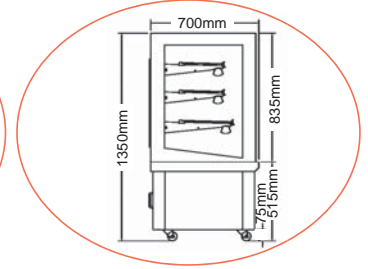

2 Tiers

Side View

Back View

3 Tiers

Side View

Model		Product Dimension (L x W x H) (mm)	Packing Dimension (L x W x H) (mm)	Temperature Range	Level of Shelvings	Normal Amps (A)	Total Load (W)	Packing Volume (m3)
Maroon Laminated Base	Black Laminated Base							
RHDW09GM13-2	RHDW09SB13-2	900 x 700 x 1350	950 x 770 x 1380	40°C ~ 70°C	2	7.00	1660	1.00
RHDW12GM13-2	RHDW12SB13-2	1200 x 700 x 1350	1250 x 770 x 1380	40°C ~ 70°C	2	7.50	1730	1.33
RHDW15GM13-2	RHDW15SB13-2	1500 x 700 x 1350	1550 x 770 x 1380	40°C ~ 70°C	2	7.60	1750	1.65
RHDW18GM13-2	RHDW18SB13-2	1800 x 700 x 1350	1850 x 770 x 1380	40°C ~ 70°C	2	14.60	3350	1.97
RHDW24GM13-2	RHDW24SB13-2	2400 x 700 x 1350	2450 x 770 x 1380	40°C ~ 70°C	2	15.00	3460	2.60
RHDW09GM13-3	RHDW09SB13-3	900 x 700 x 1350	950 x 770 x 1380	40°C ~ 70°C	3	7.00	1660	1.00
RHDW12GM13-3	RHDW12SB13-3	1200 x 700 x 1350	1250 x 770 x 1380	40°C ~ 70°C	3	7.50	1730	1.33
RHDW15GM13-3	RHDW15SB13-3	1500 x 700 x 1350	1550 x 770 x 1380	40°C ~ 70°C	3	7.60	1750	1.65
RHDW18GM13-3	RHDW18SB13-3	1800 x 700 x 1350	1850 x 770 x 1380	40°C ~ 70°C	3	14.60	3350	1.97
RHDW24GM13-3	RHDW24SB13-3	2400 x 700 x 1350	2450 x 770 x 1380	40°C ~ 70°C	3	15.00	3460	2.60
Stainless Steel Base								
	RHDW-09SS-2	900 x 700 x 1350	950 x 770 x 1380	40°C ~ 70°C	2	7.00	1660	1.00
	RHDW-12SS-2	1200 x 700 x 1350	1250 x 770 x 1380	40°C ~ 70°C	2	7.18	1680	1.33
	RHDW-15SS-2	1500 x 700 x 1350	1550 x 770 x 1380	40°C ~ 70°C	2	7.23	1700	1.65
	RHDW-18SS-2	1800 x 700 x 1350	1850 x 770 x 1380	40°C ~ 70°C	2	13.26	2897	1.97
	RHDW-24SS-2	2400 x 700 x 1350	2450 x 770 x 1380	40°C ~ 70°C	2	14.65	3390	2.60
	RHDW-09SS-3	900 x 700 x 1350	950 x 770 x 1380	40°C ~ 70°C	3	7.00	1660	1.00
	RHDW-12SS-3	1200 x 700 x 1350	1250 x 770 x 1380	40°C ~ 70°C	3	7.18	1680	1.33
	RHDW-15SS-3	1500 x 700 x 1350	1550 x 770 x 1380	40°C ~ 70°C	3	7.23	1700	1.65
	RHDW-18SS-3	1800 x 700 x 1350	1850 x 770 x 1380	40°C ~ 70°C	3	13.26	2897	1.97
	RHDW-24SS-3	2400 x 700 x 1350	2450 x 770 x 1380	40°C ~ 70°C	3	14.65	3390	2.60