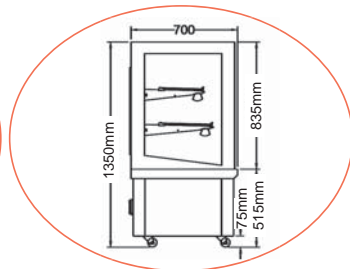

2 Tiers

Side View

Back View

3 Tiers

Side View

Model		Product Dimension (L x W x H) (mm)	Packing Dimension (L x W x H) (mm)	Temperature Range	Level of Shelvings	Normal Amps (A)	Total Load (W)	Packing Volume (m3)
Maroon Laminated Base	Black Laminated Base							
RHDW09GM13-2	RHDW09SB13-2	900 x 700 x 1350	950 x 770 x 1380	40°C ~ 70°C	2	7.00	1660	1.00
RHDW12GM13-2	RHDW12SB13-2	1200 x 700 x 1350	1250 x 770 x 1380	40°C ~ 70°C	2	7.50	1730	1.33
RHDW15GM13-2	RHDW15SB13-2	1500 x 700 x 1350	1550 x 770 x 1380	40°C ~ 70°C	2	7.60	1750	1.65
RHDW18GM13-2	RHDW18SB13-2	1800 x 700 x 1350	1850 x 770 x 1380	40°C ~ 70°C	2	14.60	3350	1.97
RHDW24GM13-2	RHDW24SB13-2	2400 x 700 x 1350	2450 x 770 x 1380	40°C ~ 70°C	2	15.00	3460	2.60
RHDW09GM13-3	RHDW09SB13-3	900 x 700 x 1350	950 x 770 x 1380	40°C ~ 70°C	3	7.00	1660	1.00
RHDW12GM13-3	RHDW12SB13-3	1200 x 700 x 1350	1250 x 770 x 1380	40°C ~ 70°C	3	7.50	1730	1.33
RHDW15GM13-3	RHDW15SB13-3	1500 x 700 x 1350	1550 x 770 x 1380	40°C ~ 70°C	3	7.60	1750	1.65
RHDW18GM13-3	RHDW18SB13-3	1800 x 700 x 1350	1850 x 770 x 1380	40°C ~ 70°C	3	14.60	3350	1.97
RHDW24GM13-3	RHDW24SB13-3	2400 x 700 x 1350	2450 x 770 x 1380	40°C ~ 70°C	3	15.00	3460	2.60
Stainless Steel Base								
	RHDW-09SS-2	900 x 700 x 1350	950 x 770 x 1380	40°C ~ 70°C	2	7.00	1660	1.00
	RHDW-12SS-2	1200 x 700 x 1350	1250 x 770 x 1380	40°C ~ 70°C	2	7.18	1680	1.33
	RHDW-15SS-2	1500 x 700 x 1350	1550 x 770 x 1380	40°C ~ 70°C	2	7.23	1700	1.65
	RHDW-18SS-2	1800 x 700 x 1350	1850 x 770 x 1380	40°C ~ 70°C	2	13.26	2897	1.97
	RHDW-24SS-2	2400 x 700 x 1350	2450 x 770 x 1380	40°C ~ 70°C	2	14.65	3390	2.60
	RHDW-09SS-3	900 x 700 x 1350	950 x 770 x 1380	40°C ~ 70°C	3	7.00	1660	1.00
	RHDW-12SS-3	1200 x 700 x 1350	1250 x 770 x 1380	40°C ~ 70°C	3	7.18	1680	1.33
	RHDW-15SS-3	1500 x 700 x 1350	1550 x 770 x 1380	40°C ~ 70°C	3	7.23	1700	1.65
	RHDW-18SS-3	1800 x 700 x 1350	1850 x 770 x 1380	40°C ~ 70°C	3	13.26	2897	1.97
	RHDW-24SS-3	2400 x 700 x 1350	2450 x 770 x 1380	40°C ~ 70°C	3	14.65	3390	2.60